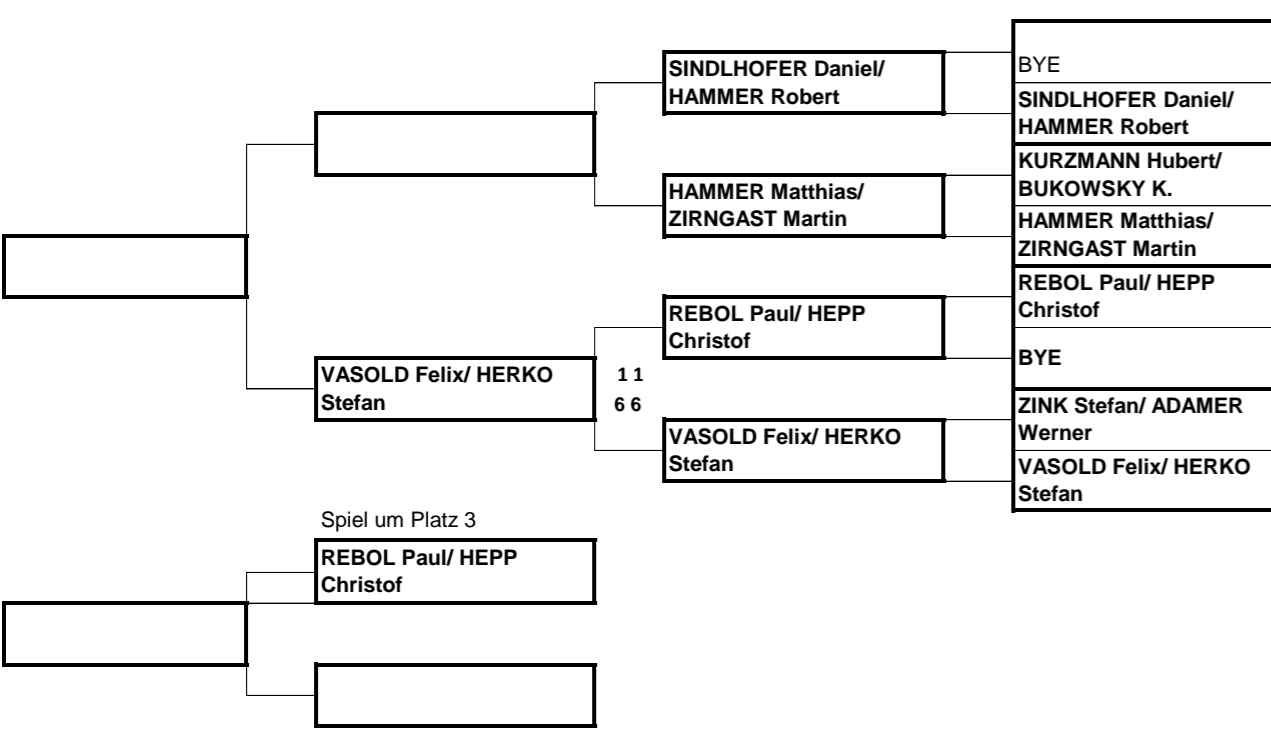

**Kategorie: HERREN DOPPEL B**

**Kategorie: HERREN DOPPEL A**

1	FINK Matthias/ BARBARIC Rafael	
	BYE	
	PRUTSCH Leo/ STEURER Manfred	3 6 12
	SINDLHOFER Daniel/ HAMMER Robert	6 3 10
	REICHER Michael/ LANCAJ Franz	6 6
	KURZMANN Hubert/ BUKOWSKY Karlheinz	4 0
	HAMMER Matthias/ ZIRNGAST Martin	7 2 9
4	GRÜNBERGER Wolfgang/ KRAUS Erwin	5 6 11
3	REBOL Paul/ HEPP Christof	2 1
	HERBST Helmut/ HERKO Markus	6 6
	GOGG Florian/ STOISSER Tiemo	
	HABERL Christoph/ GOBLY-HEIGL Martin	w.o.
	ZINK Stefan/ ADAMER Werner	1 2
	SCHOBER Erwin/ AMBROS Stefan	6 6
	BYE	
2	VASOLD Felix/ HERKO Stefan	

Setzliste	
1.	FINK Matthias/ BARBARIC Rafael
2.	VASOLD Felix/ HERKO Stefan
3.	REBOL Paul/ HEPP Christof
4.	GRÜNBERGER Wolfgang/ KRAUS Erwin